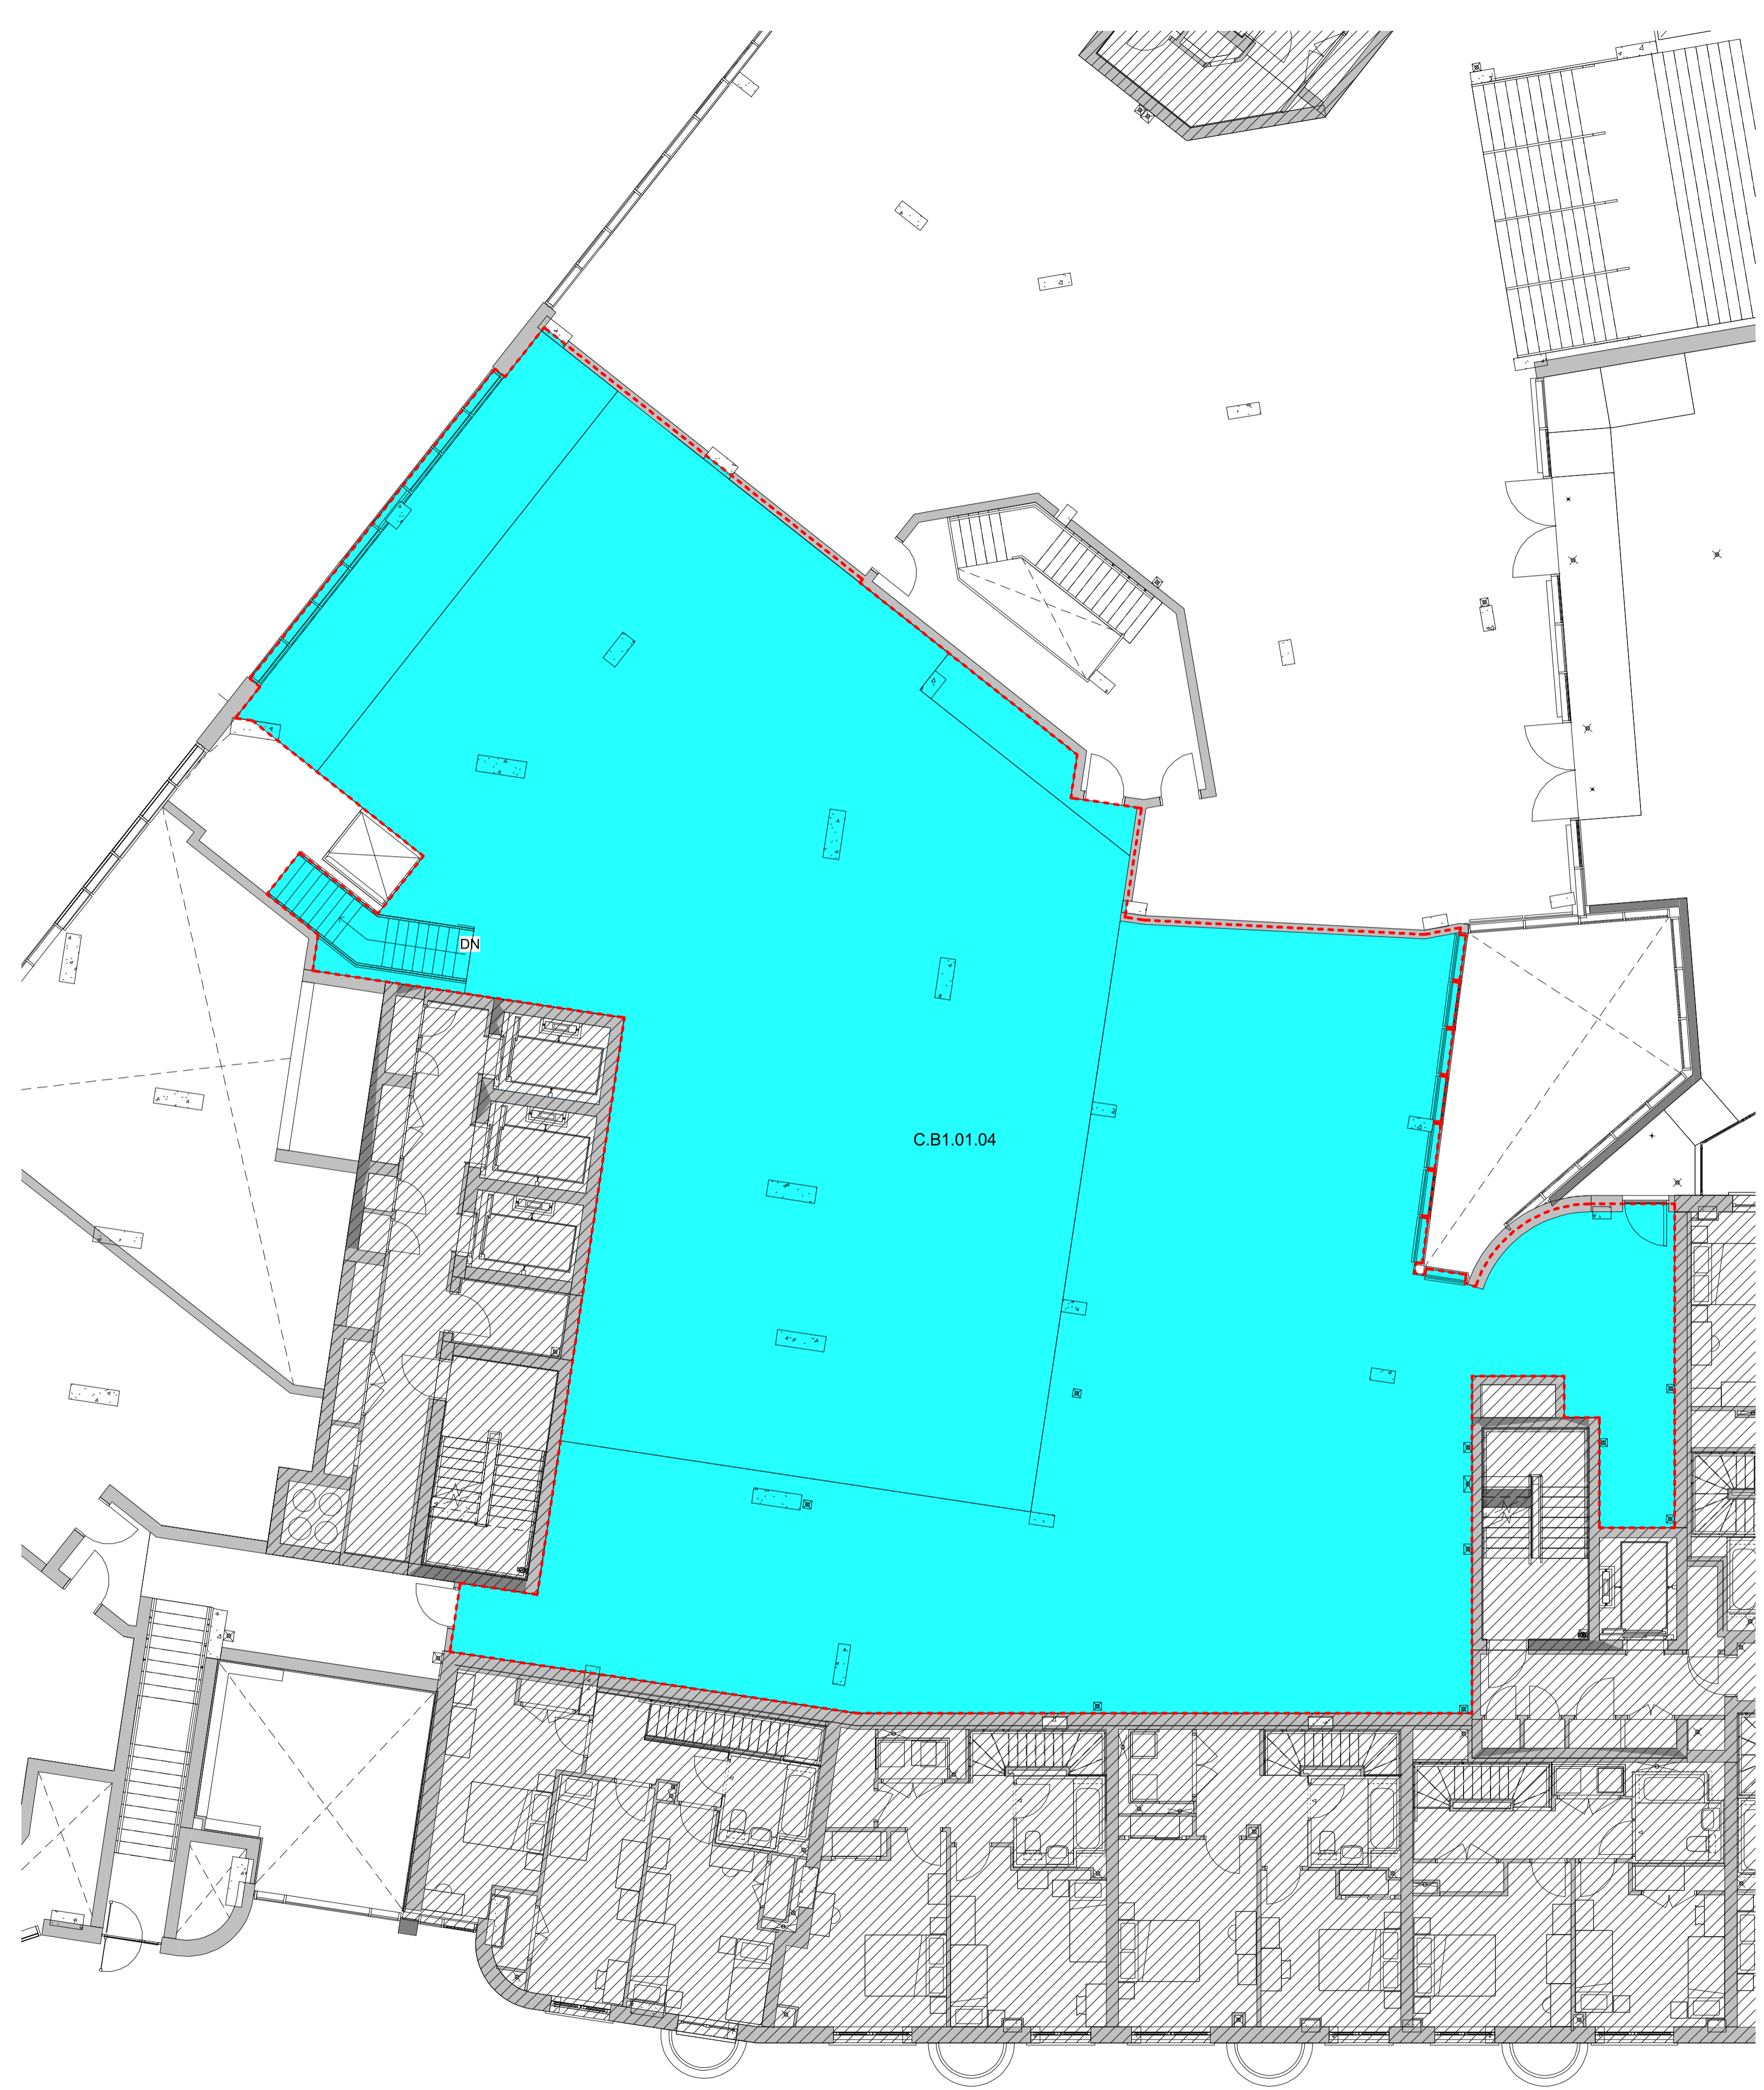

1 Plan T.02 - (LR) Unit 4a Ground Floor Lobby
1 : 100

2 Plan T.02 - (LR) Unit 4a Mezzanine
1 : 100